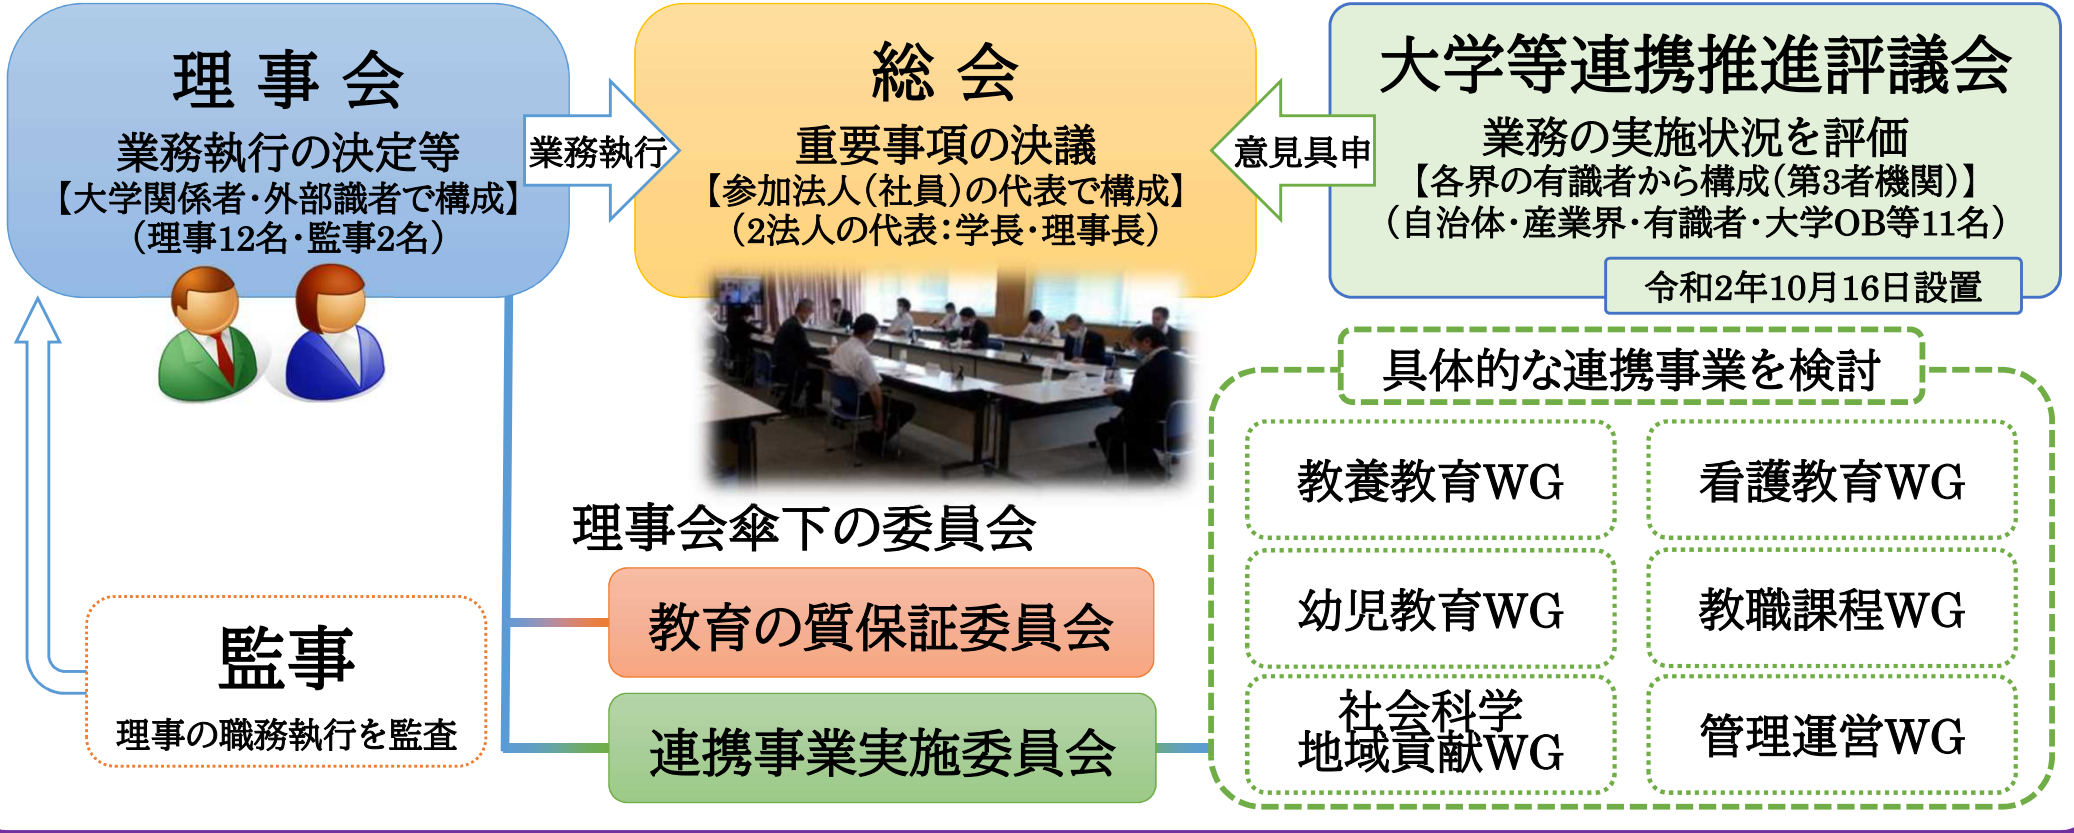

(一社)大学アライアンスやまなし

運営体制

代表：山梨大学 学長 副代表：山梨県立大学 理事長・学長

設立時社員として両法人(大学)が参画。